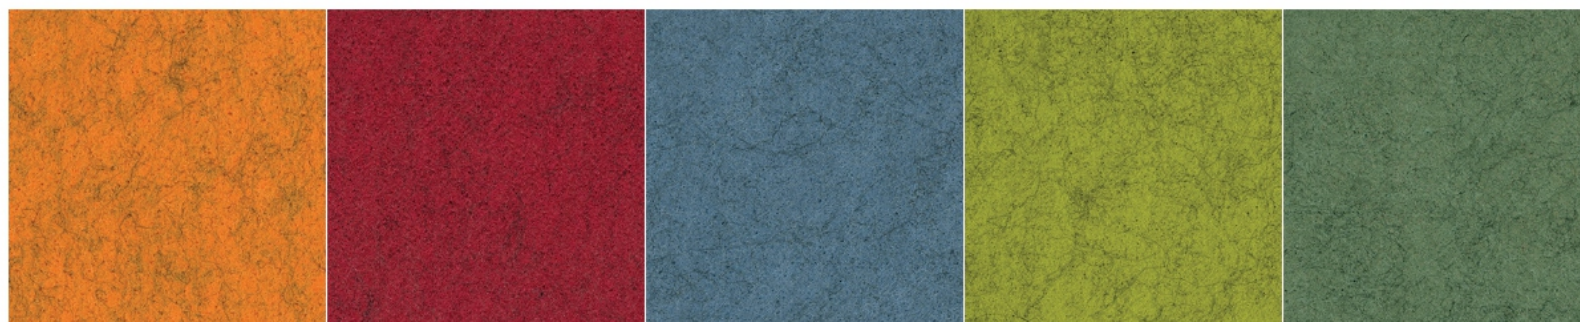

Panele PET

kolory na monitorze mogą odbiegać od kolorów rzeczywistych

9608 ecru // ecru

9609 savanne // savanna

9610 muskat // muskat

9612 raps // colza

9614 kurkuma // curcuma

9100 weiss // white

9615 bernstein // amber

9616 purpur // purple

9618 atlantik // atlantic

9621 bambus // bamboo

9622 smaragd // emerald

9626 zement // cement

9627 granit // granite

9700 asphalt // asphalt

9710 asche // ash

9720 carbon // carbon

9950 lichtgrau // light grey